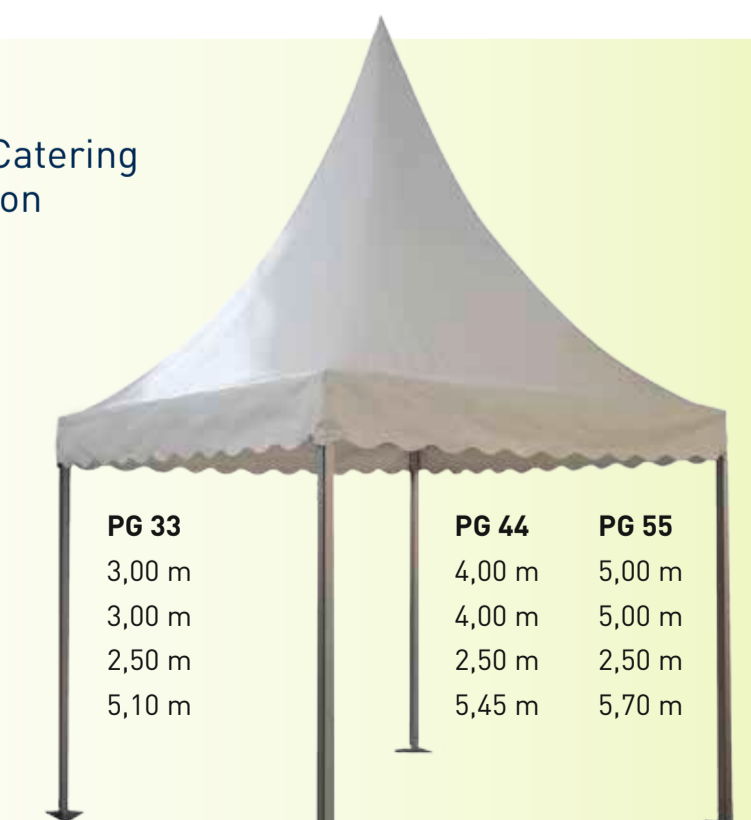

Tent Halls

✓ For Hotels, Catering and Event ✓ Robust – 84 x 48 mm Frame System

Unlimited extendable by 3 m bays.

	ZH 4	ZH 6	ZH 8	ZH 10
Size:	4,00 x 6,00 m	6,00 x 6,00 m	8,00 x 6,00 m	10,00 x 6,00 m
Span:	4,00 m	6,00 m	8,00 m	10,00 m
Bay distance:	3,00 m	3,00 m	3,00 m	3,00 m
Eave Height:	2,30 m	2,30 m	2,30 m	2,30 m
Ridge Height:	3,01 m	3,38 m	3,74 m	4,10 m

Aluminium Frame 84 x 48 mm

✓ Rapid Deployable

✓ Robust – 45 mm Frame System

✓ Versatile

Gazebos

For Hotels, Catering and Promotion

	FZ Pro 33	FZ Pro 43	FZ Pro 63	FZ Pro 44	FZ Pro 64	FZ Pro 84	FZ Pro 31	FZ Pro 22	FZ Pro 42
Width:	3,00 m	3,00 m	3,00 m	4,00 m	4,00 m	4,00 m	3,00 m	2,00 m	2,00 m
Length:	3,00 m	4,50 m	6,00 m	4,00 m	6,00 m	8,00 m	1,50 m	2,00 m	4,00 m
Eave Height:	2,30 m	2,30 m	2,30 m	2,40 m	2,40 m	2,40 m	2,30 m	2,40 m	2,40 m
Ridge Height:	3,27 m	3,27 m	3,27 m	3,85 m	3,85 m	3,85 m	2,96 m	3,09 m	3,09 m

Aluminium Frame 45 mm

✓ Rapid Deployable

✓ Robust – 45 mm Frame System

✓ Versatile

Foldable Rescue Tents

For Fire Services, EMS and Civil Defence

	FRZ Pro 33	FRZ Pro 43	FRZ Pro 63	FRZ Pro 44	FRZ Pro 64	FRZ Pro 84
Width:	3,00 m	3,00 m	3,00 m	4,00 m	4,00 m	4,00 m
Length:	3,00 m	4,50 m	6,00 m	4,00 m	6,00 m	8,00 m
Eave Height:	2,40 m	2,40 m	2,40 m	2,40 m	2,40 m	2,40 m
Ridge Height:	3,37 m	3,37 m	3,37 m	3,85 m	3,85 m	3,85 m

Aluminium Frame 45 mm

Pagoda Structures

✓ Robust – 63 mm Frame System ✓ Versatile

For Hotels, Catering and Promotion

	PG 33	PG 44	PG 55
Width:	3,00 m	4,00 m	5,00 m
Length:	3,00 m	4,00 m	5,00 m
Eave Height:	2,50 m	2,50 m	2,50 m
Peak Height:	5,10 m	5,45 m	5,70 m